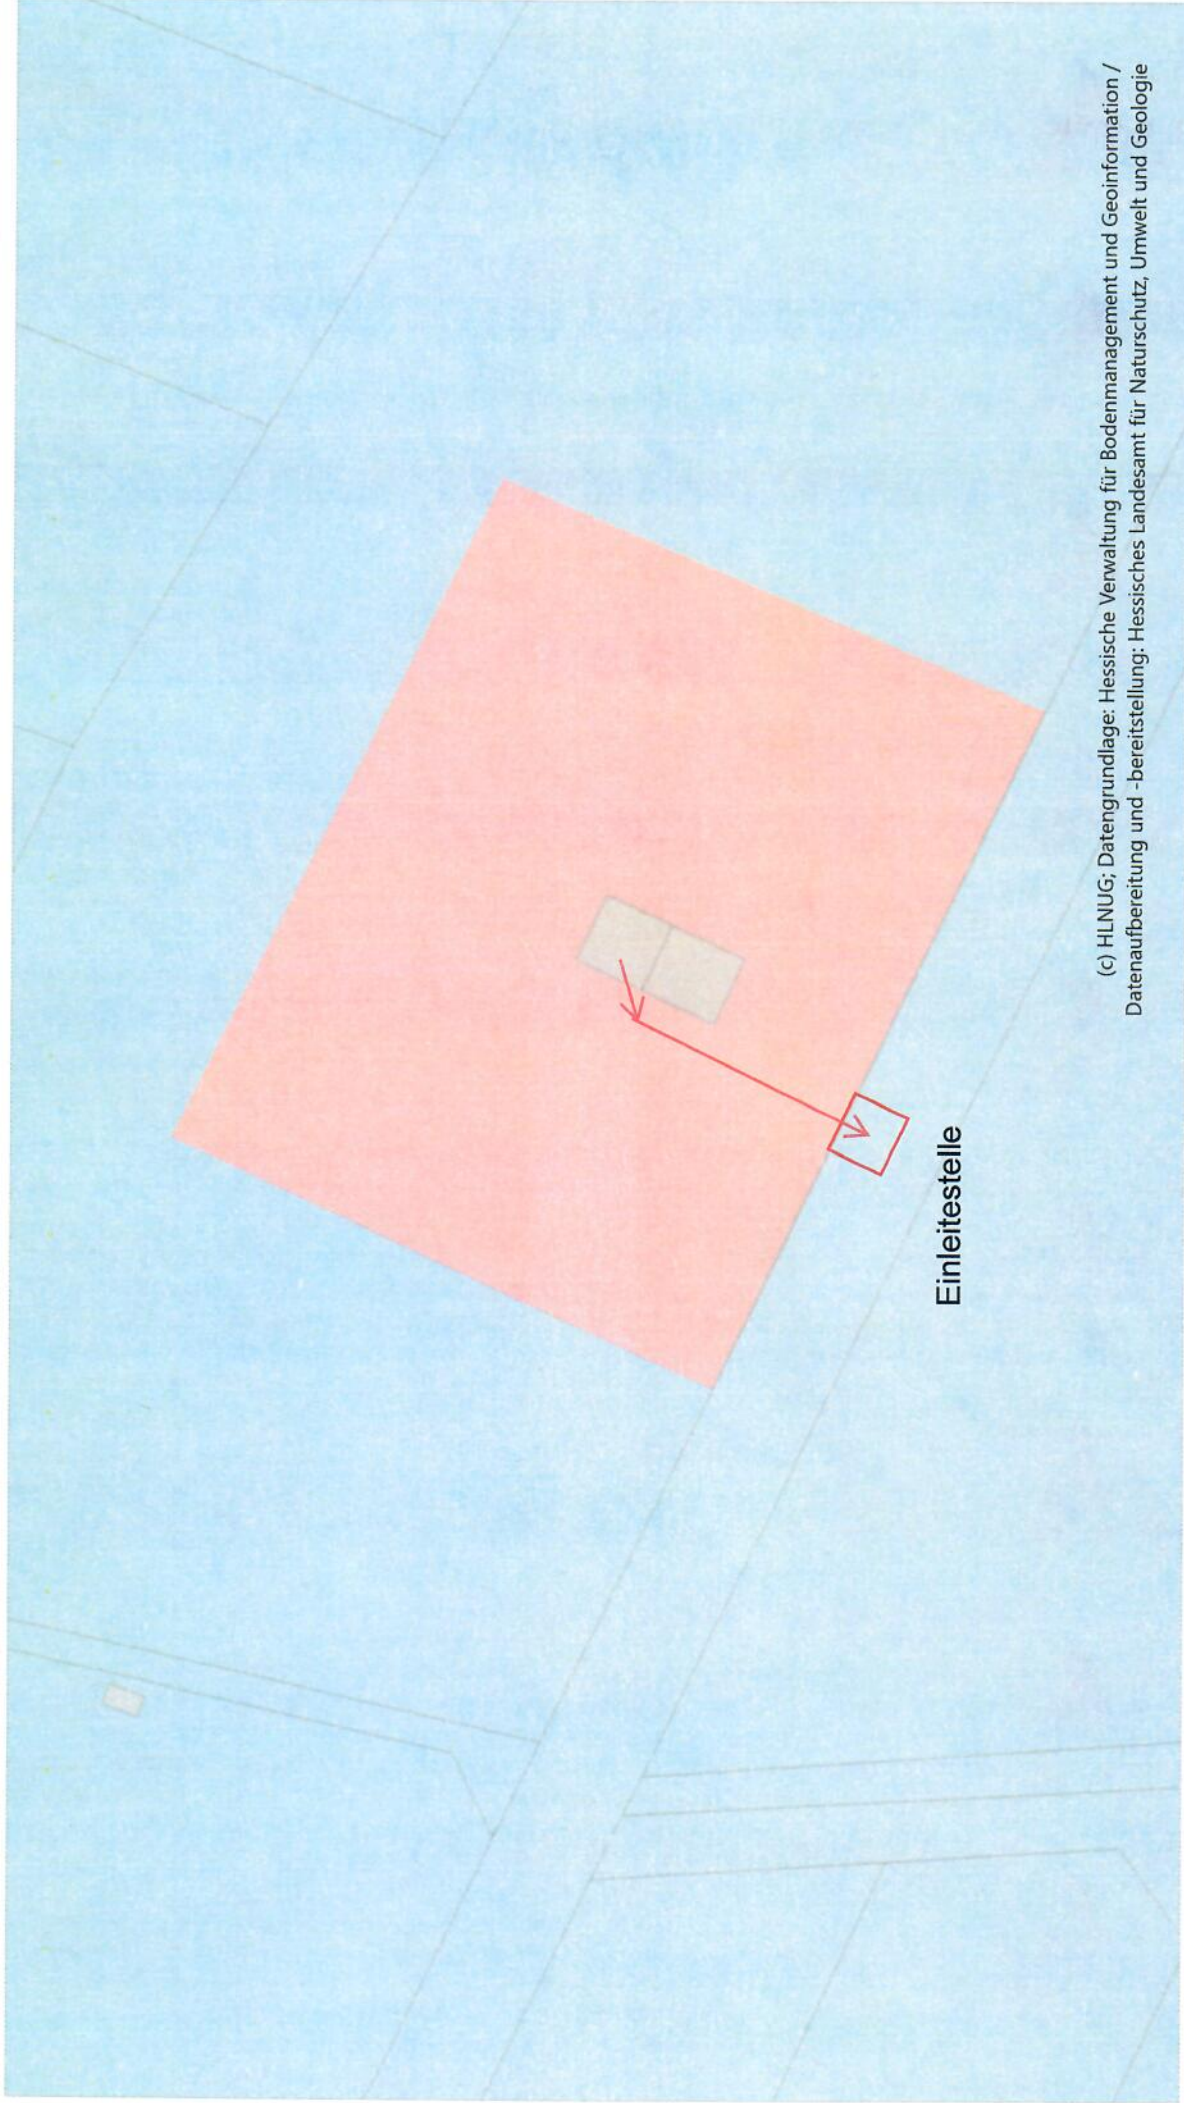

Erstellungsdatum: 28.05.2025

Heubach, Pumpstation Einleitestelle

Einleitestelle

(c) HLNUG; Datengrundlage: Hessische Verwaltung für Bodenmanagement und Geoinformation / Datenaufbereitung und -bereitstellung; Hessisches Landesamt für Naturschutz, Umwelt und Geologie