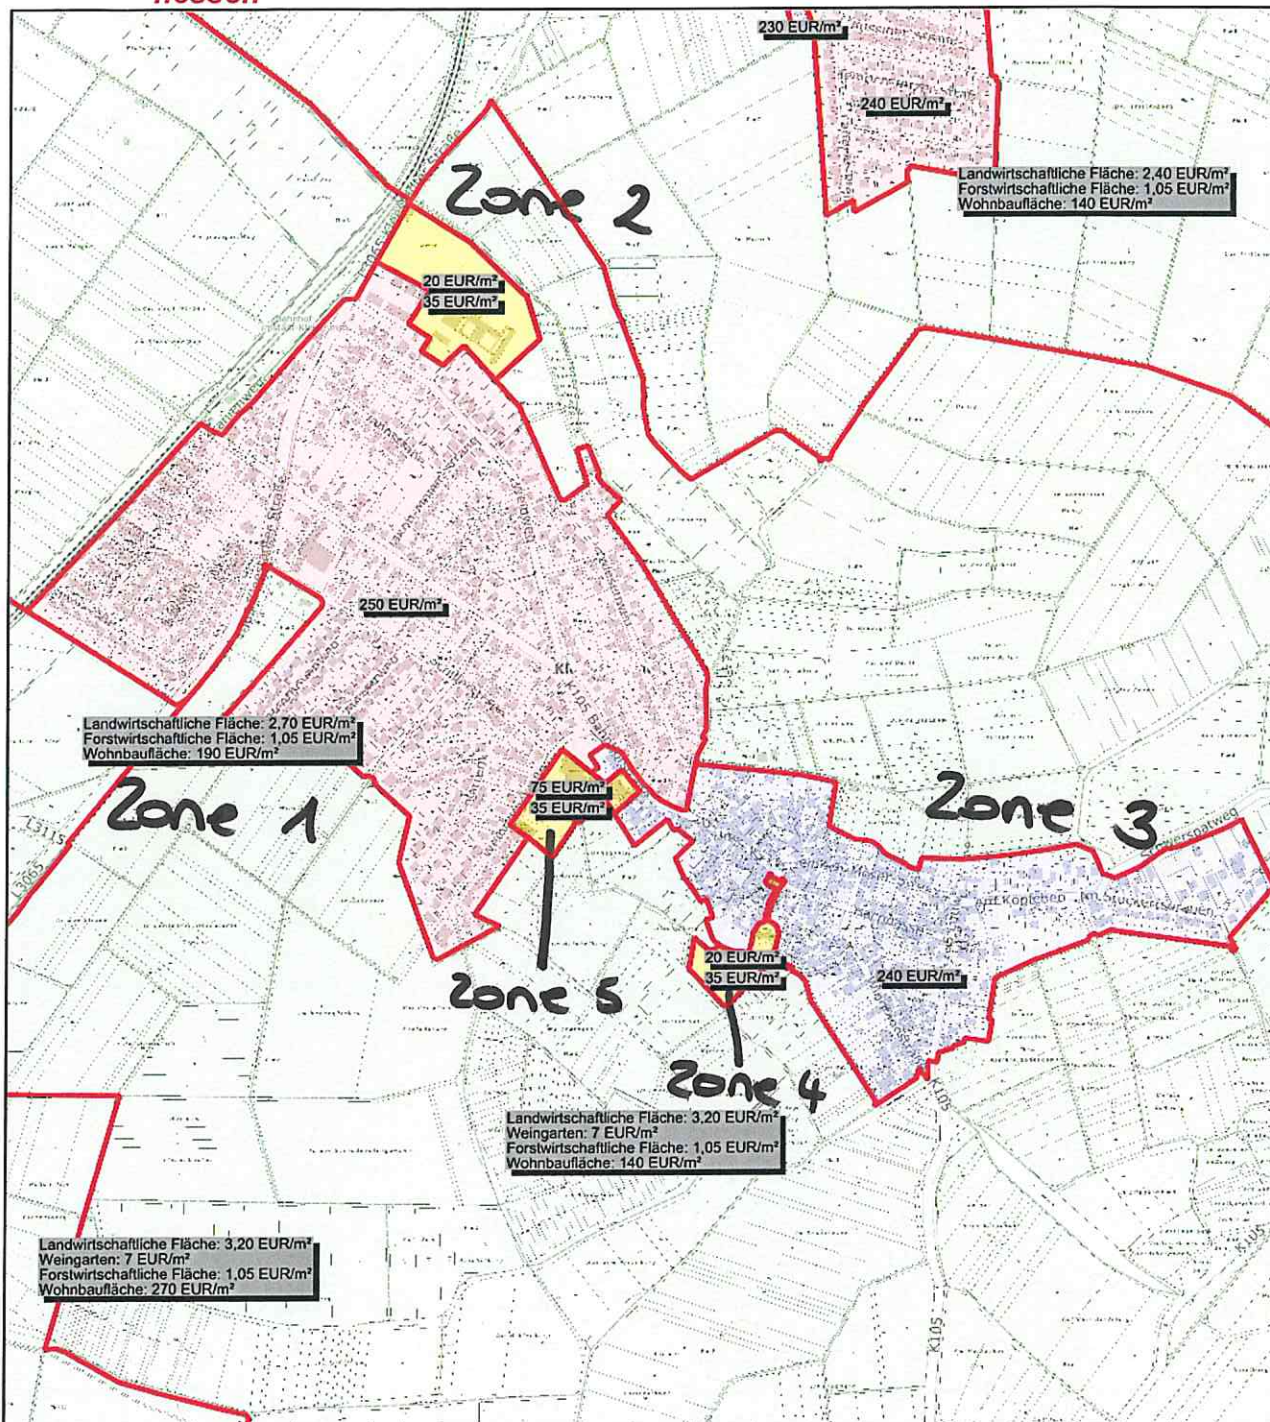

H 5527122

R 496080

Datum: 28.11.2024

Maßstab: 1 : 5609

Notiz:

Kleestadt

Die Erstellung, die Nutzung sowie die Vervielfältigung des Ausdrucks ist nur unter Beachtung der Nutzungsbedingungen des/der jeweiligen Geodateninhaber/s erlaubt. Die Bedingungen sind den Eigenschaften der Geodatendienste (Metadaten) zu entnehmen.