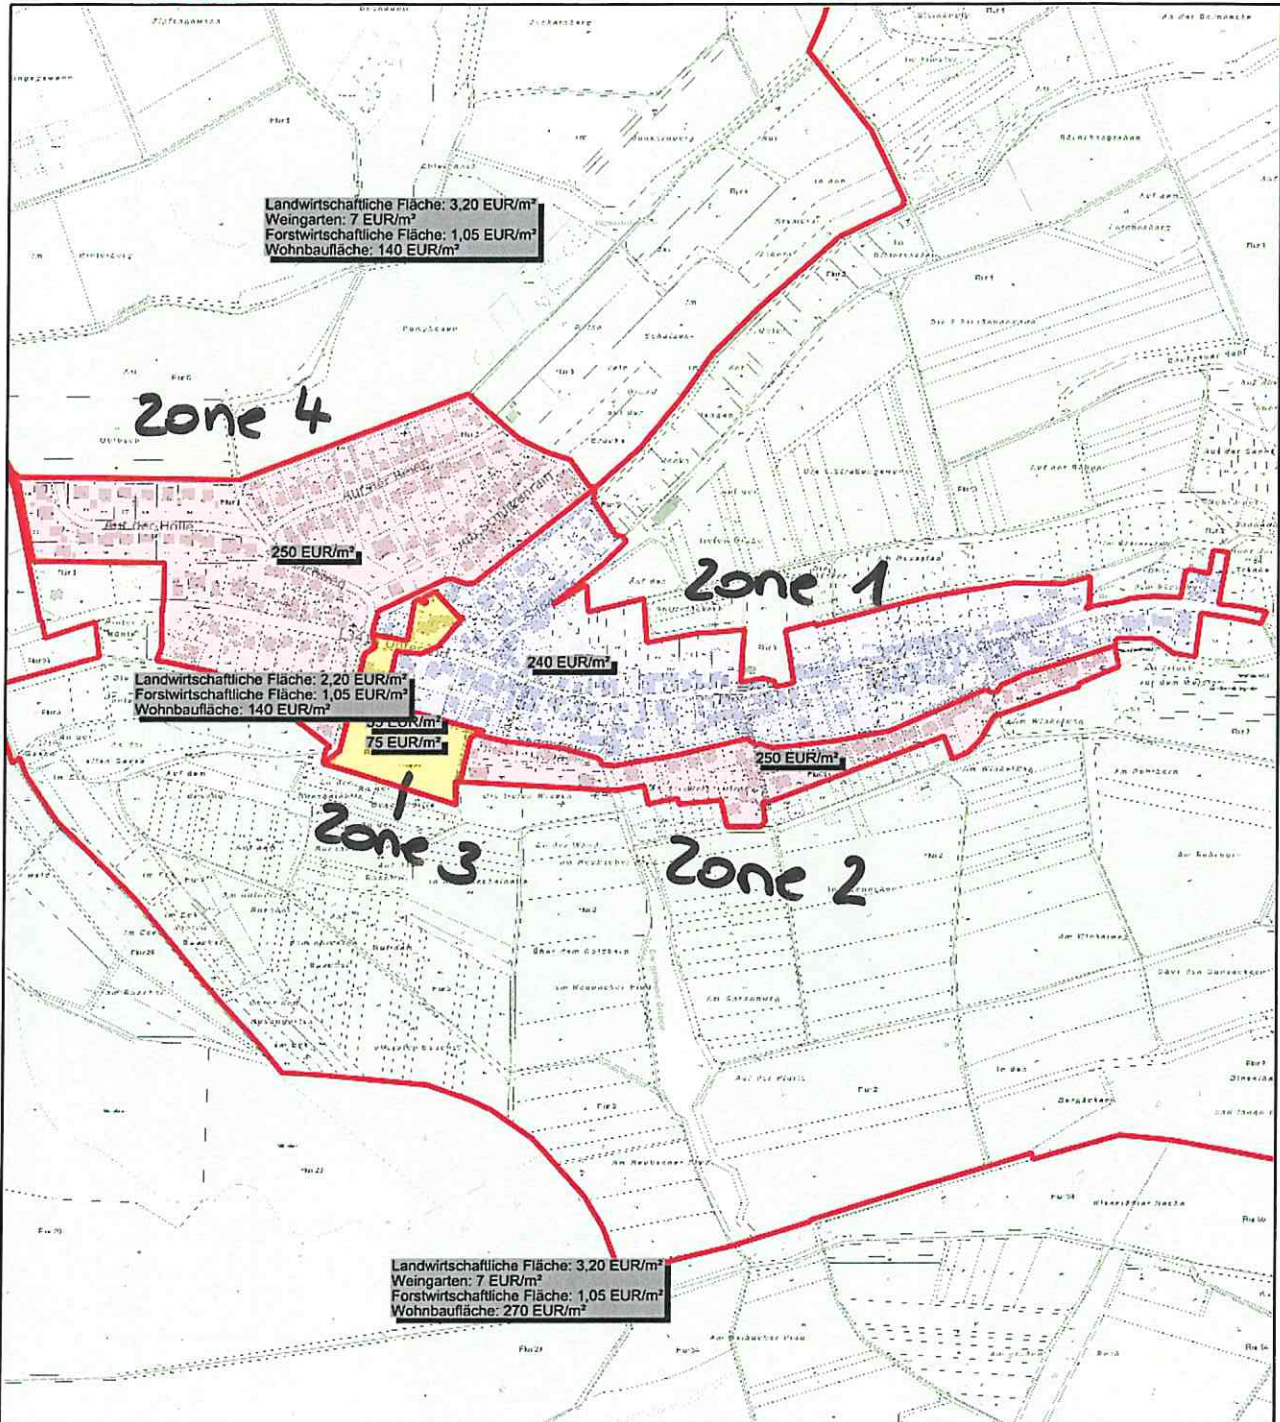

H 5523623

R 496586

Datum: 28.11.2024

Maßstab: 1 : 7067

Notiz:

Raibach

Die Erstellung, die Nutzung sowie die Vervielfältigung des Ausdrucks ist nur unter Beachtung der Nutzungsbedingungen des/der jeweiligen Geodateninhaber/s erlaubt. Die Bedingungen sind den Eigenschaften der Geodatendienste (Metadaten) zu entnehmen.