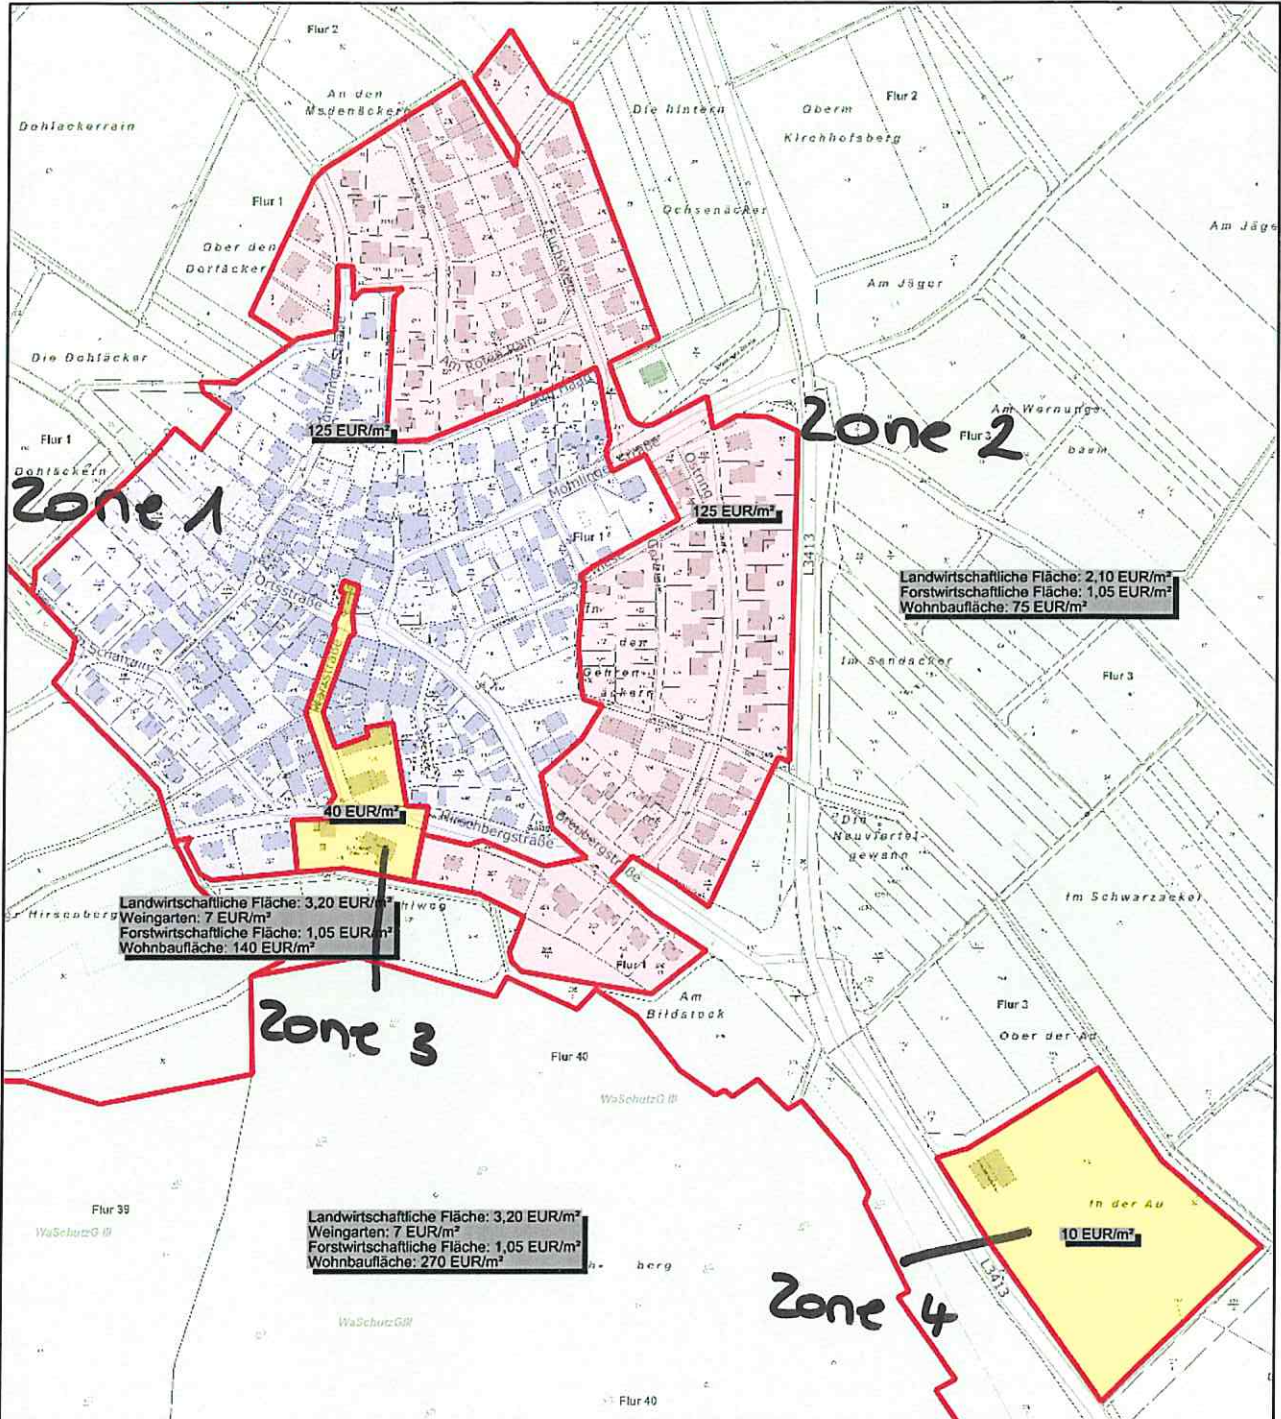

H 5522329

R 493080

Datum: 29.11.2024

Maßstab: 1 : 18420

Notiz:

Groß-Umstadt

Die Erstellung, die Nutzung sowie die Vervielfältigung des Ausdrucks ist nur unter Beachtung der Nutzungsbedingungen des/der jeweiligen Geodateninhaber/s erlaubt. Die Bedingungen sind den Eigenschaften der Geodatendienste (Metadaten) zu entnehmen.

H 5523222

R 500846

Datum: 28.11.2024

Maßstab: 1 : 4268

Notiz:

Dorndiel

Die Erstellung, die Nutzung sowie die Vervielfältigung des Ausdrucks ist nur unter Beachtung der Nutzungsbedingungen des/der jeweiligen Geodateninhaber/s erlaubt. Die Bedingungen sind den Eigenschaften der Geodatendienste (Metadaten) zu entnehmen.