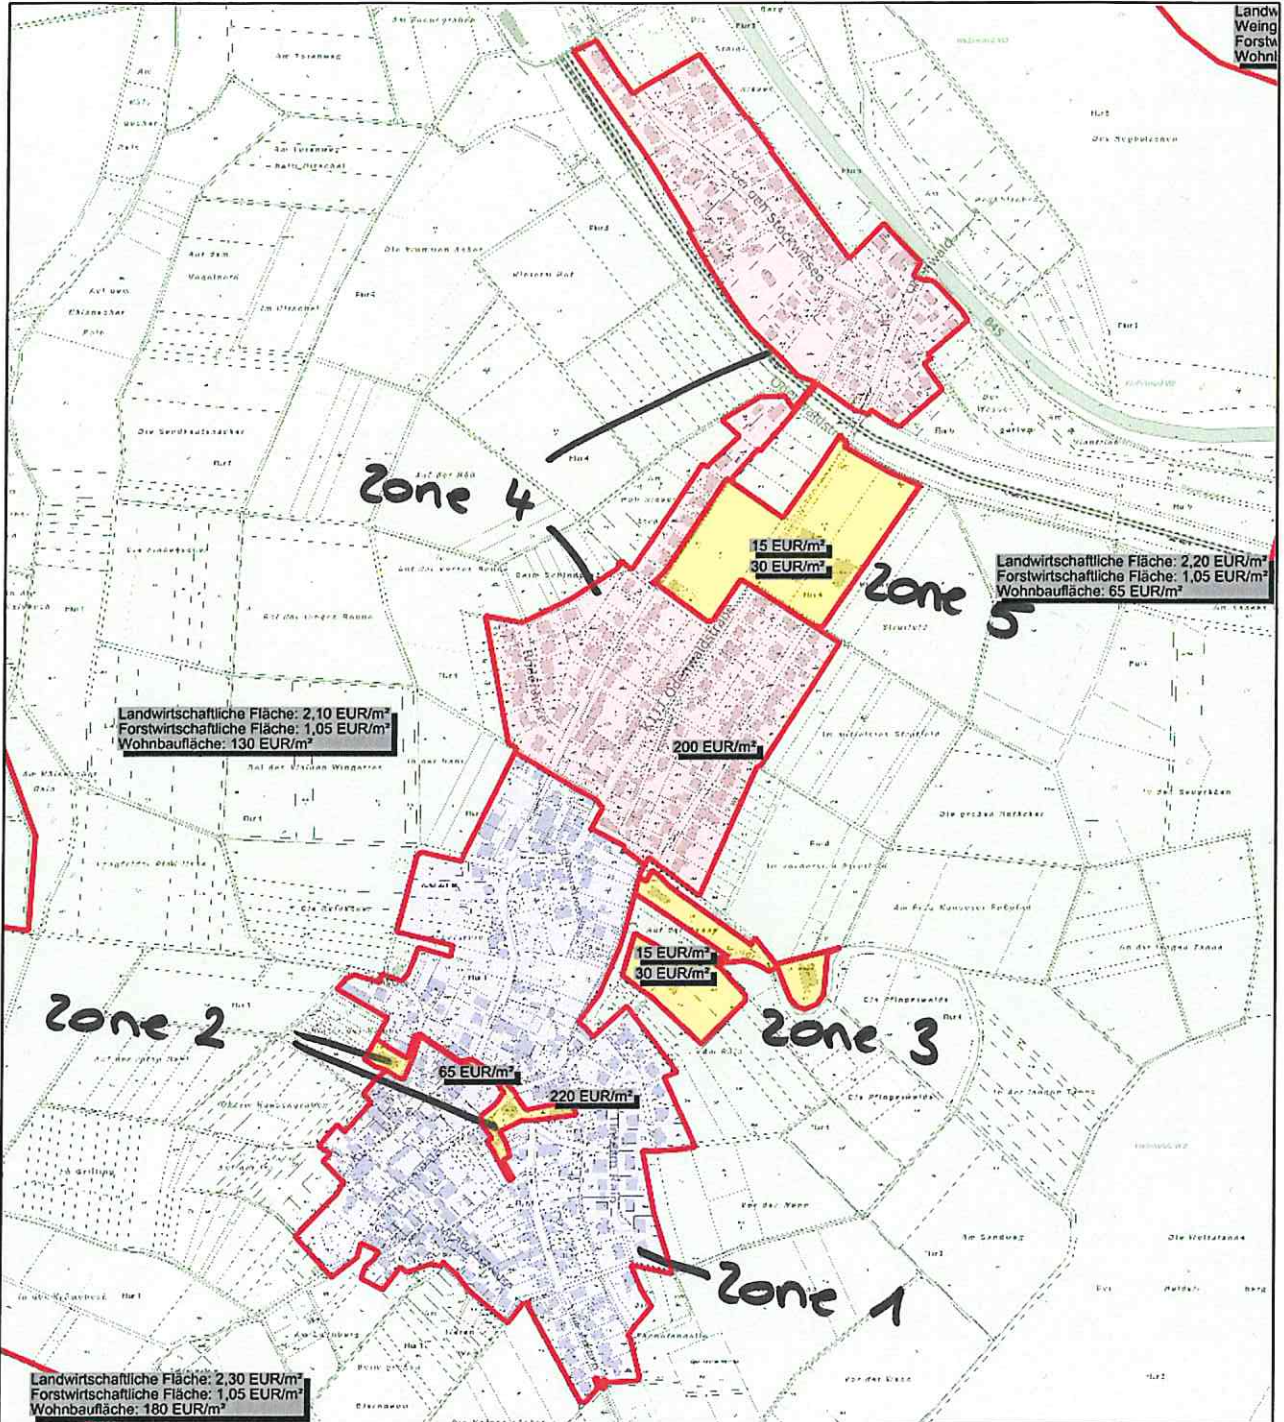

H 5518500

R 495371

Datum: 28.11.2024

Maßstab: 1 : 7006

Notiz:

Wiebelsbach

Die Erstellung, die Nutzung sowie die Vervielfältigung des Ausdrucks ist nur unter Beachtung der Nutzungsbedingungen des/der jeweiligen Geodateninhaber/s erlaubt. Die Bedingungen sind den Eigenschaften der Geodatendienste (Metadaten) zu entnehmen.