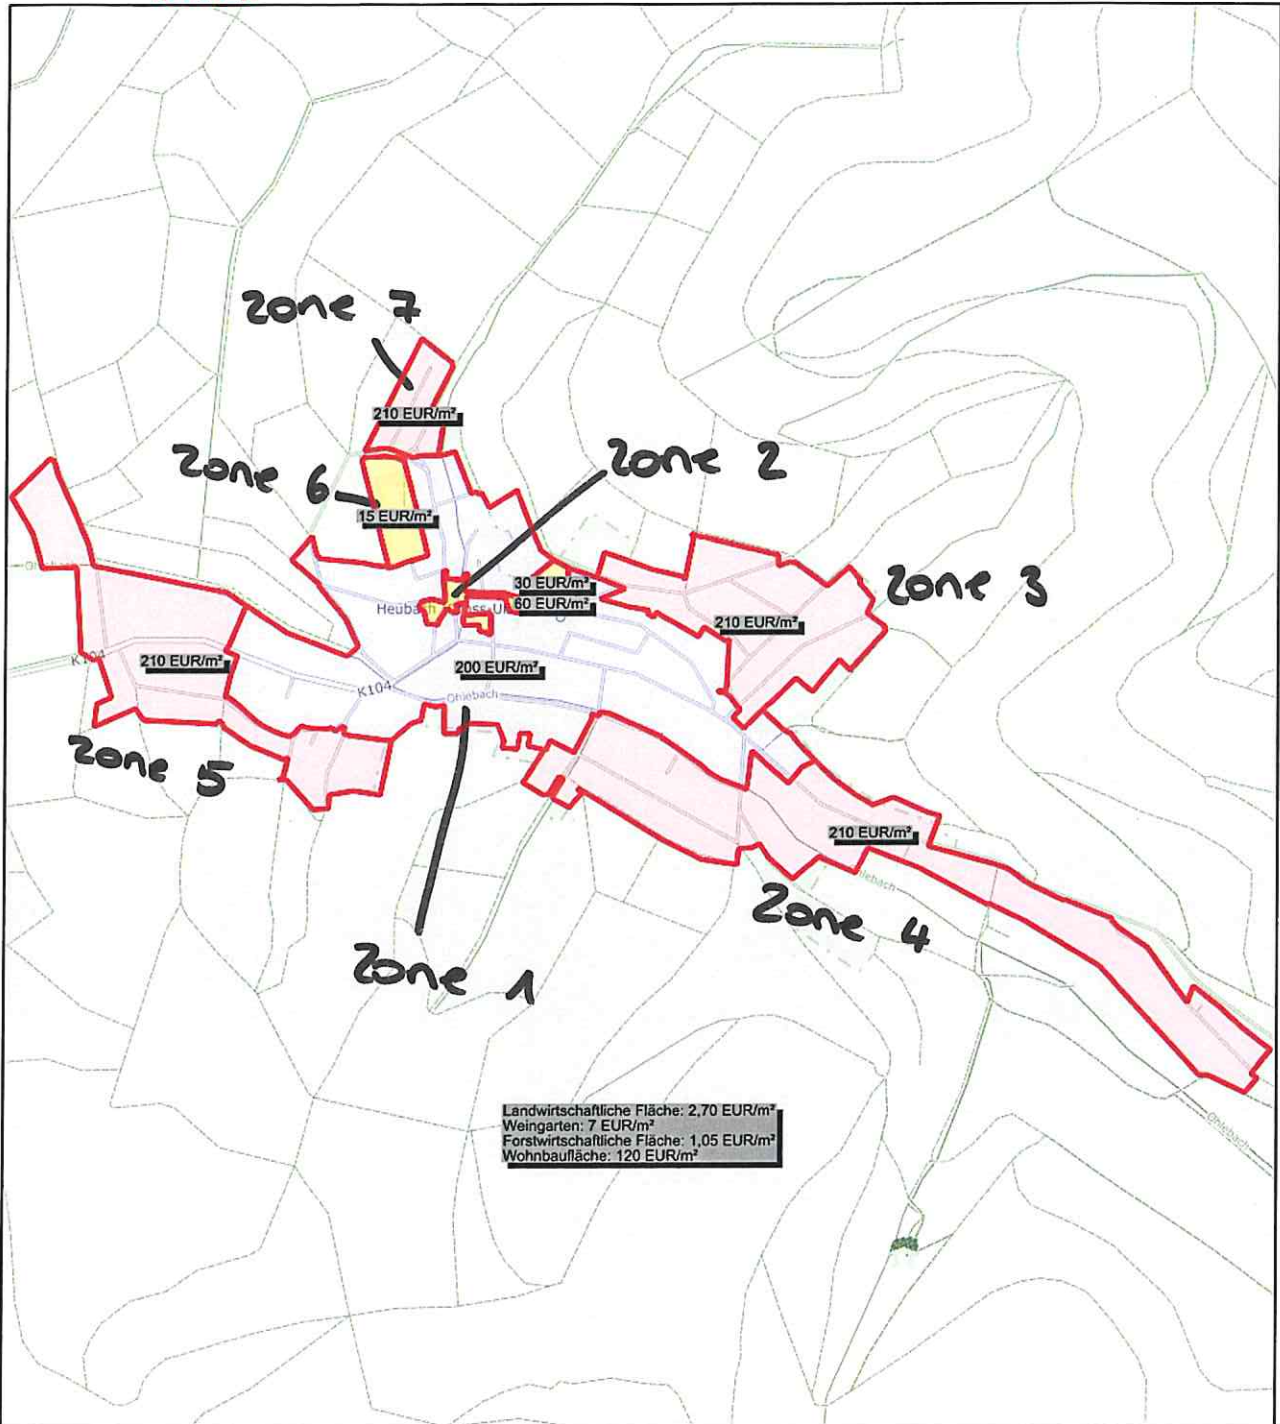

H 5523222

R 500846

Datum: 28.11.2024

Maßstab: 1 : 4268

Notiz:

Dorndiel

Die Erstellung, die Nutzung sowie die Vervielfältigung des Ausdrucks ist nur unter Beachtung der Nutzungsbedingungen des/der jeweiligen Geodateninhaber/s erlaubt. Die Bedingungen sind den Eigenschaften der Geodatendienste (Metadaten) zu entnehmen.