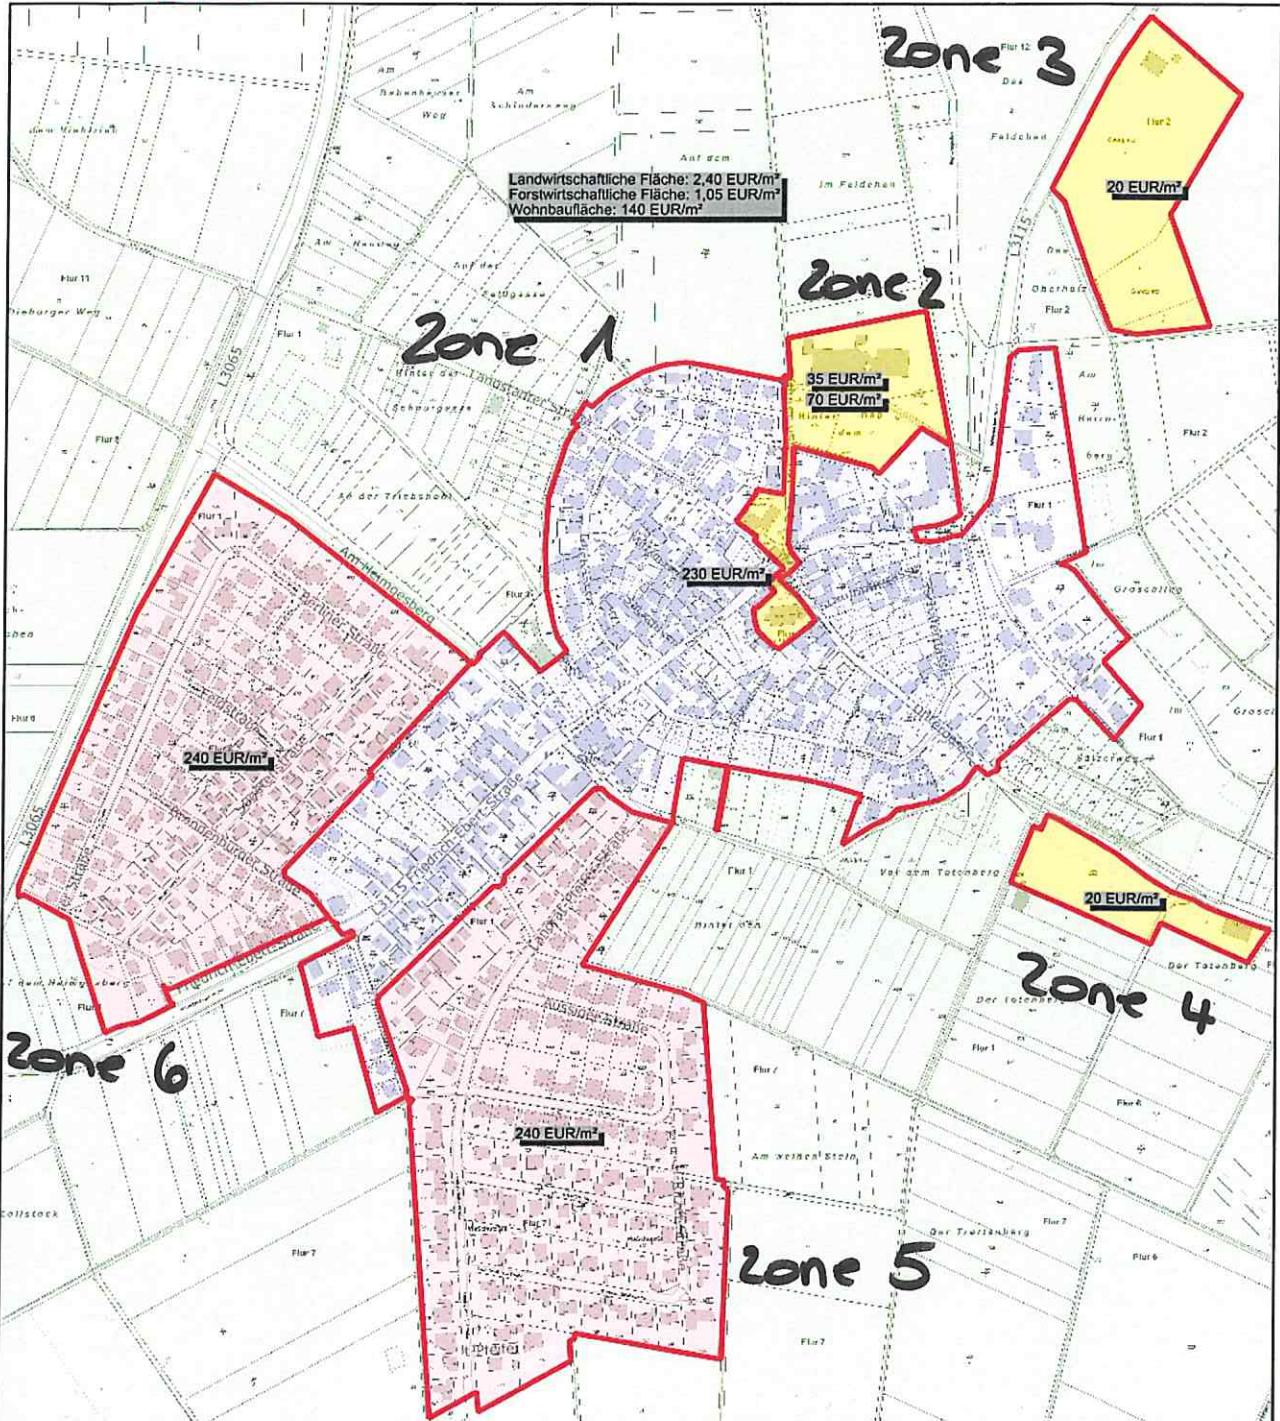

H 5523222

R 500846

Datum: 28.11.2024

Maßstab: 1 : 4268

Notiz:

Dorndiel

Die Erstellung, die Nutzung sowie die Vervielfältigung des Ausdrucks ist nur unter Beachtung der Nutzungsbedingungen des/der jeweiligen Geodateninhaber/s erlaubt. Die Bedingungen sind den Eigenschaften der Geodatendienste (Metadaten) zu entnehmen.

H 5519793

R 496740

Datum: 28.11.2024

Maßstab: 1 : 10851

Notiz:

Heubach

Die Erstellung, die Nutzung sowie die Vervielfältigung des Ausdrucks ist nur unter Beachtung der Nutzungsbedingungen des/der jeweiligen Geodateninhaber/s erlaubt. Die Bedingungen sind den Eigenschaften der Geodatendienste (Metadaten) zu entnehmen.